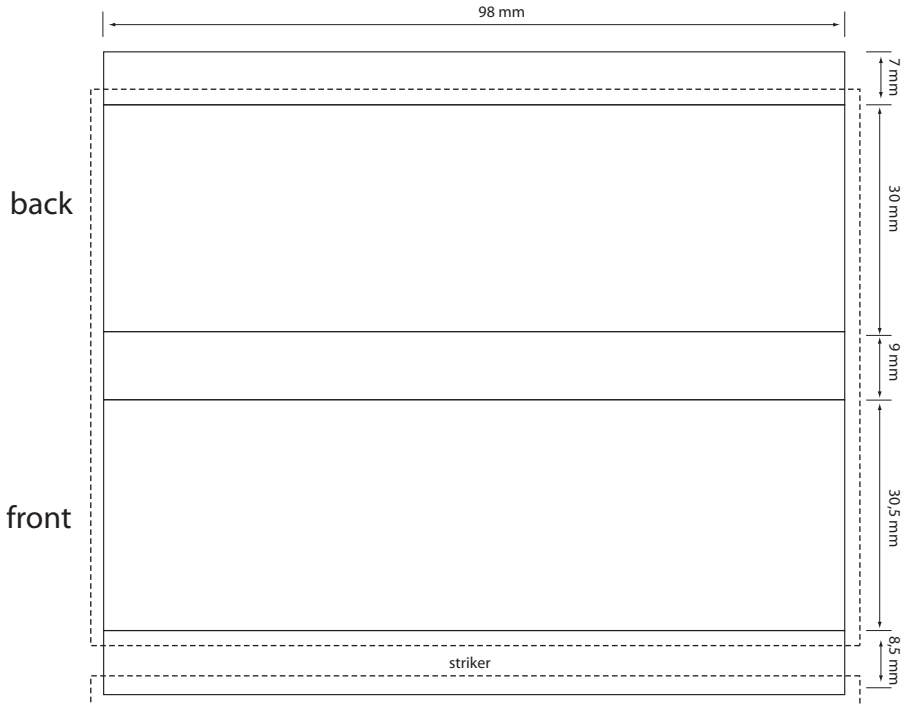

BX-S10

 Print area